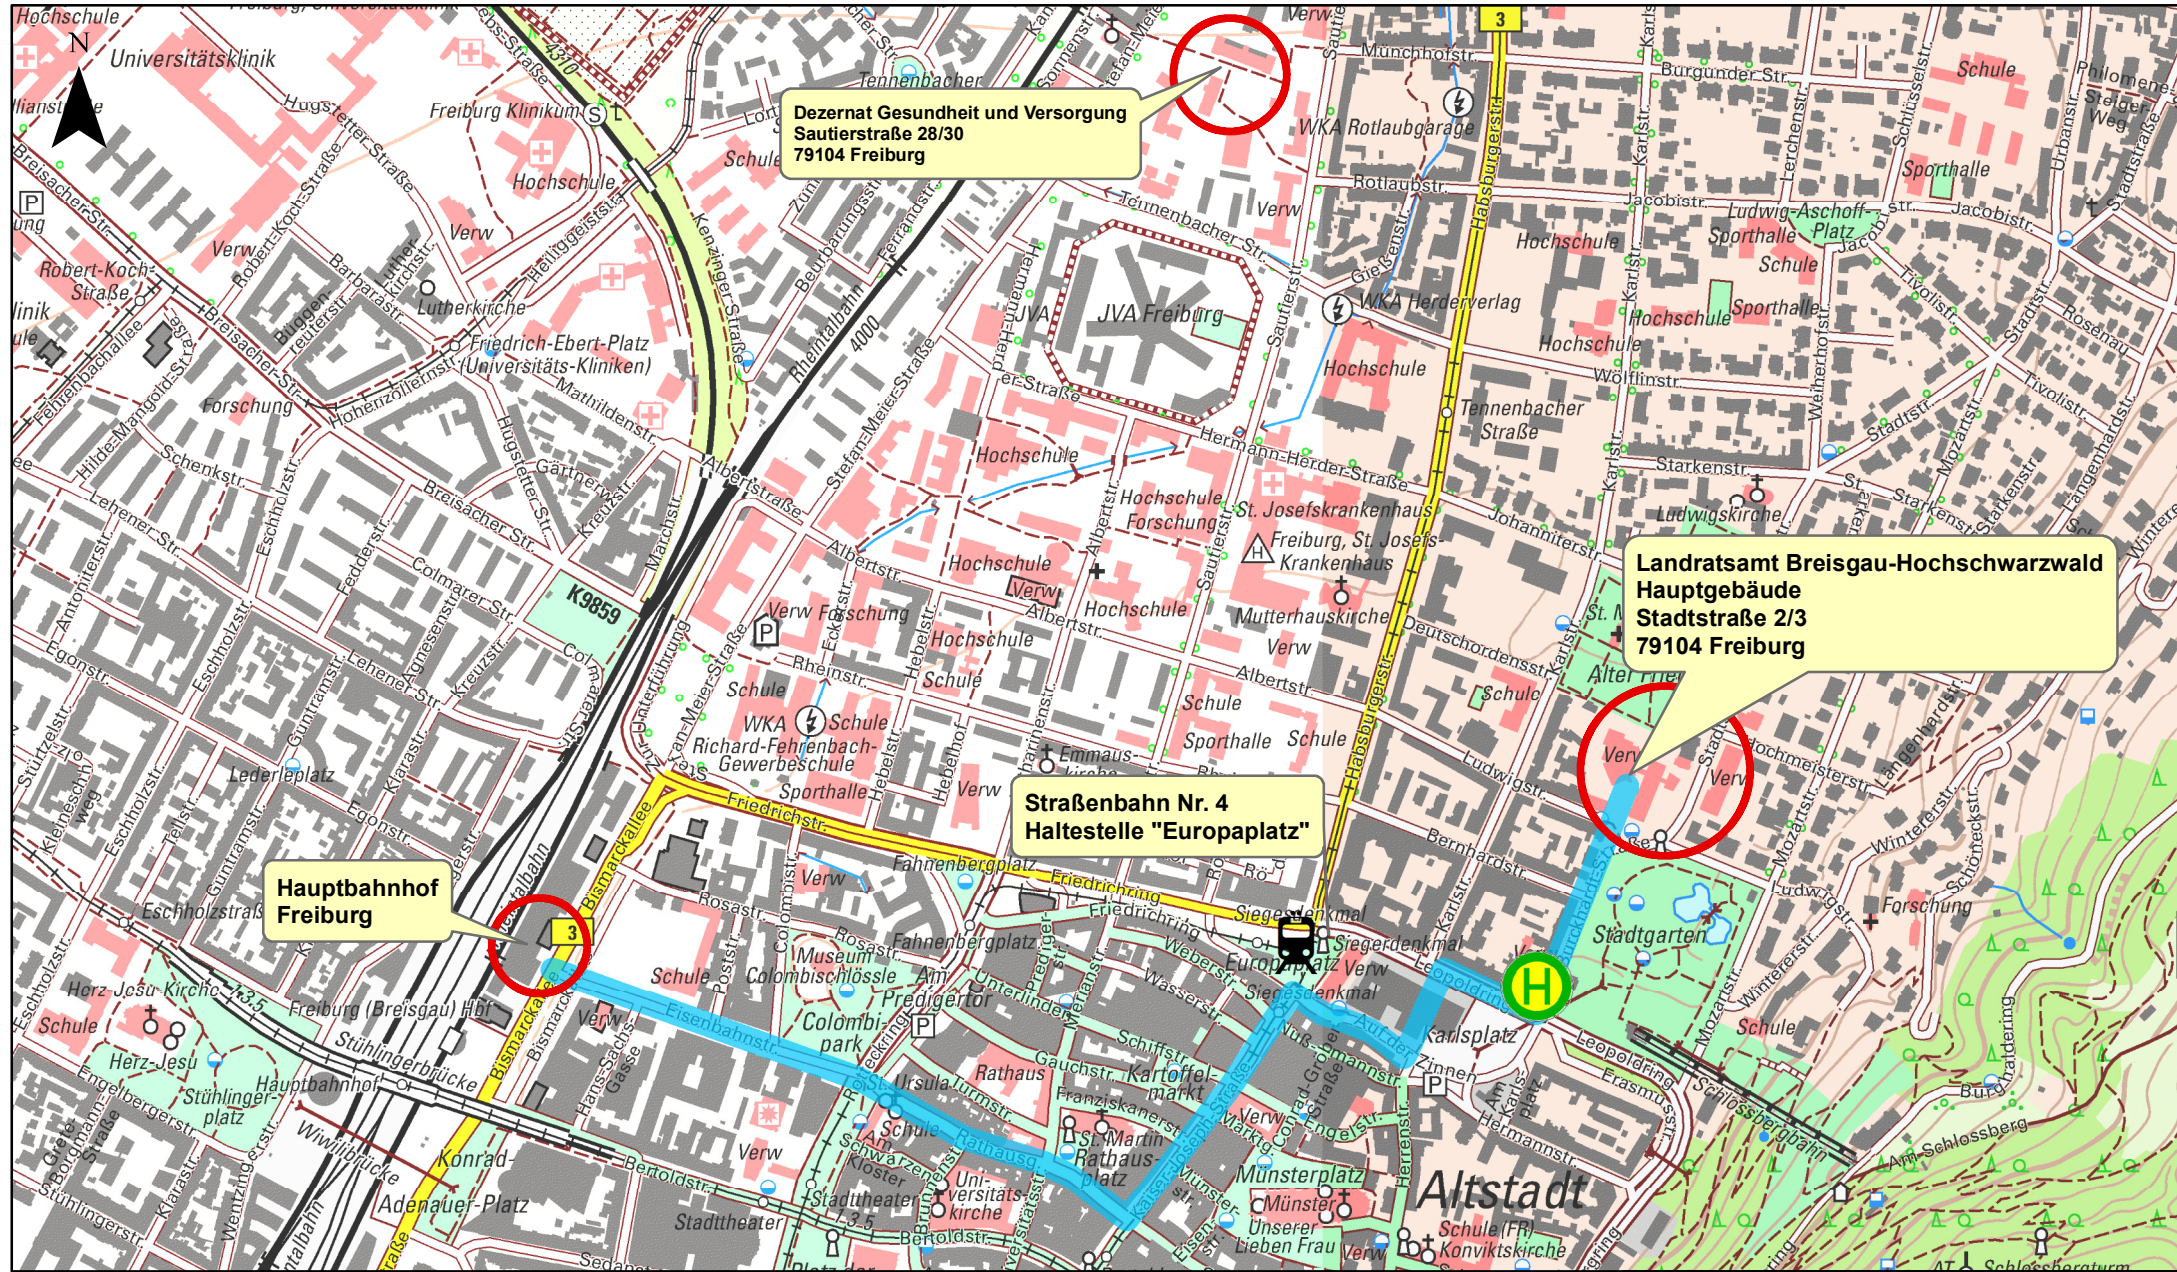

Landratsamt Breisgau-Hochschwarzwald Hauptgebäude Wegbeschreibung - Detailkarte

Grundlage: DTK10 © Landesamt für Geoinformation und Landentwicklung
Baden-Württemberg (www.lgl-bw.de) Az.: 2851.-1/19
Kartenerstellung: © GIS-Zentrum Landratsamt Breisgau Hochschwarzwald
Datum: 16.03.2021